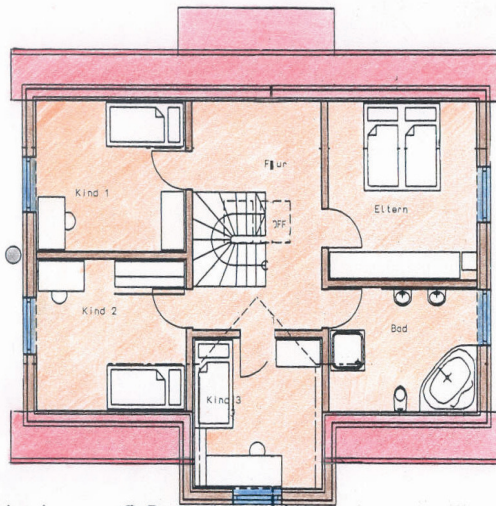

## Haussteckbrief

- Entwurf und Planung:  
Systemhaus 8
- Betonkeller mit Ziegel-Innenwänden  
und Holzelementdecke
- Satteldach, 36° Dachneigung,  
Tondeckung
- Fassade unbehandelte Lärche
- Pellet-Ofen und Solaranlage
- Strahlungsheizung in Lehm
- Großer Anteil an Eigenleistung im  
Innenausbau
- Innenausbau mit Lehm und  
Massivholzböden

Gute Fahrt!

Das Haus zeichnet sich durch den großzügigen Grundriss, der um die Treppe gruppiert ist. Im Erdgeschoss entsteht dadurch ein offener Wohn-, Ess- und Kochbereich. Im Obergeschoss ist die Treppe im Mittelpunkt und über den hellen Flur (großes Oberlicht) werden alle Zimmer erreicht.