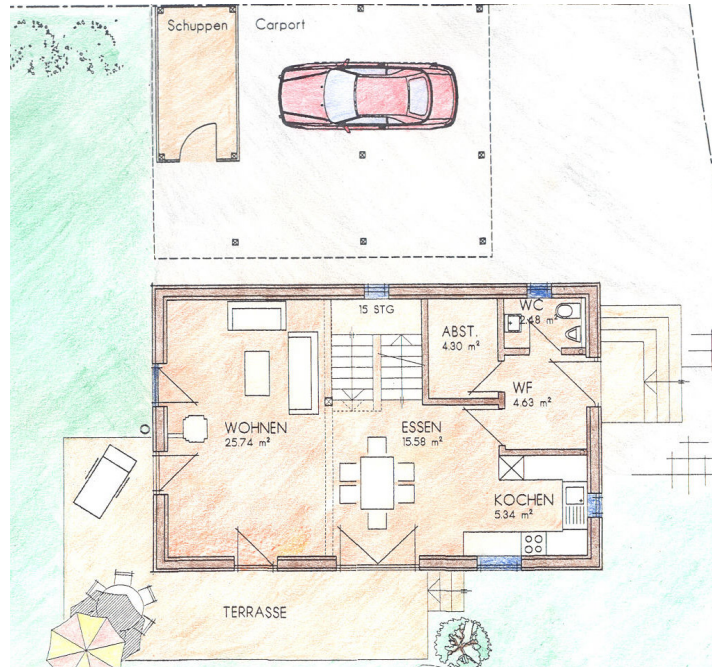

Das Systemhaus 1 ist das kleinste der Systemhäuser und hervorragend für 2 Personen oder eine kleine Familie geeignet. Wie das Systemhaus 2 zeichnet es sich durch einen geradlinigen Baukörper aus. Dadurch werden die Investitionskosten gering gehalten. Trotz seiner kompakten Form wirkt das Haus sehr großzügig. Dies wird einmal durch den völlig offenen Wohnbereich im Erdgeschoss erzeugt, und die großen Zimmer im Obergeschoss.

Um die Baukosten weiter zu senken hat sich die Baufamilie für einen Pelletofen im Wohnzimmer entschieden.

Dieser wird vollautomatisch über eine Förderschnecke aus dem Keller mit Pellets versorgt. Durch den Ofen im Wohnzimmer hat die Familie einen „Schwedenofen“ im Wohnzimmer, mit angenehmer sichtbarer Flamme und kann gleichzeitig das gesamte Haus beheizen. Die Wärmeverteilung erfolgt über Wandheizungen, sodass in alle Räume die Strahlungswärme genossen werden kann. Der Lehmputz und die Massivholzdielen tun ihr Übriges für eine behagliche Wohnatmosphäre.

natürlich-baubio-logisch GmbH
Dirk Dittmar, Ulrich Bauer

Baubiologische Beratungsstelle IBN
Planung, Energieberatung, Baustoffe
Partner der Naturhaus-Systeme GmbH
Feuchter Str. 19, 90530 Wendelstein
09129 29 44 64 tel 09129 29 44 62 fax
Dittmar@natuerlich-baubiologisch.de
www.natuerlich-baubiologisch.de