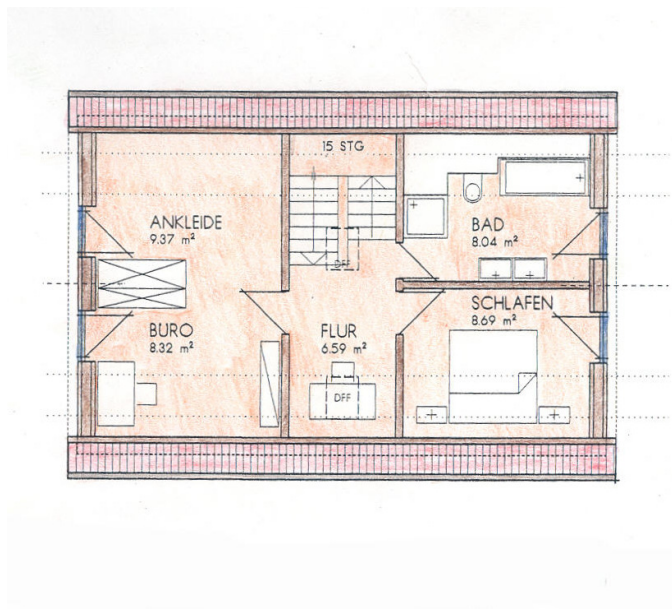

Das Systemhaus 1 ist das kleinste der Systemhäuser und hervorragend für 2 Personen oder eine kleine Familie geeignet. Wie das Systemhaus 2 zeichnet es sich durch einen geradlinigen Baukörper aus. Dadurch werden die Investitionskosten gering gehalten. Trotz seiner kompakten Form wirkt das Haus sehr großzügig. Dies wird einmal durch den völlig offenen Wohnbereich im Erdgeschoss erzeugt, und die großen Zimmer im Obergeschoss.

Um die Baukosten weiter zu senken hat sich die Baufamilie für einen Pelletofen im Wohnzimmer entschieden.

Dieser wird vollautomatisch über eine Förderschnecke aus dem Keller mit Pellets versorgt. Durch den Ofen im Wohnzimmer hat die Familie einen „Schwedenofen“ im Wohnzimmer, mit angenehmer sichtbarer Flamme und kann gleichzeitig das gesamte Haus beheizen. Die Wärmeverteilung erfolgt über Wandheizungen, sodass in alle Räume die Strahlungswärme genossen werden kann. Der Lehmputz und die Massivholzdielen tun ihr Übriges für eine behagliche Wohnatmosphäre.

natürlich-baubio-logisch GmbH
Dirk Dittmar, Ulrich Bauer

Baubiologische Beratungsstelle IBN
Planung, Energieberatung, Baustoffe
Partner der Naturhaus-Systeme GmbH
Feuchter Str. 19, 90530 Wendelstein
09129 29 44 64 tel 09129 29 44 62 fax
Dittmar@natuerlich-baubiologisch.de
www.natuerlich-baubiologisch.de