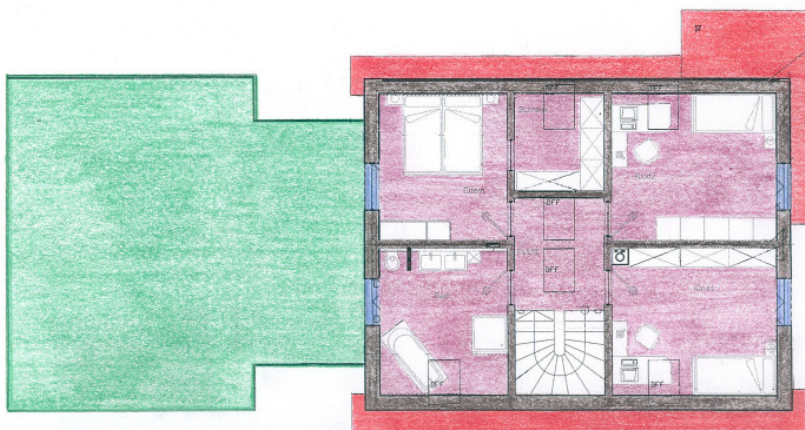

Vom Dachgeschoß aus sieht man auf die Dachbegrünung des Carports

Wie wäre es mit einem Ausflug zur Brauerei Krug in Geisfeld:
Gutes Bier und eine gute Brotzeit?

Sonntag und Feiertag, nach der Messe ca. 10.15 Uhr.

Montag, Mittwoch, Donnerstag, Freitag ab 16.00 Uhr.

Dienstag: Ruhetag1

Samstag ab 14.00 Uhr.