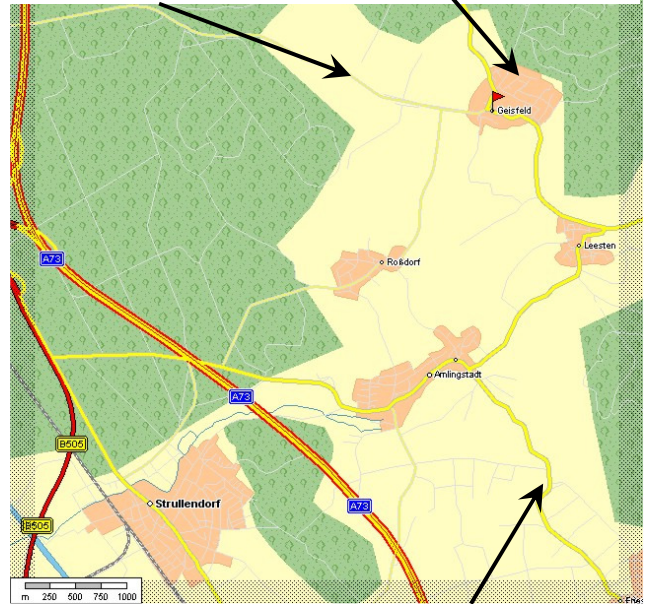

Das aktuelle Haus

Ein **HOLZBAUHAUS** in Geisfeld!

In 96129 Geisfeld, Alte Dorfstraße 11, nördlich der Brauerei Krug können Sie ein **HOLZBAUHAUS** Systemhaus 3 sehen. Das Foto zeigt das Haus in der Ausbauphase kurz nach der Errichtung.

Und hier finden Sie uns:

aus Bamberg,
Geisfelder Straße

A73 aus Forchheim/Erlangen
Von Ausfahrt „Hirschaid“

Von der A73 Richtung Süden verlassen Sie die Autobahn an der Ausfahrt Hirschaid (AS 6) und fahren dann über Siegendorf - Friesen - Amelingstadt - Leesten nach Geisfeld.

Aus Stadt Bamberg fahren Sie die Nürnberger Straße und von dort in die Geisfelder Straße, die bis nach Geisfeld hineinführt. Im Ortszentrum finden Sie die Alte Dorfstraße.

In Geisfeld im Ortszentrum zur Brauerei Krug. Neben dem Brauereigasthof führt ein kleiner Fußweg nach Norden am Gelände der Brauerei vorbei
Gute Fahrt!