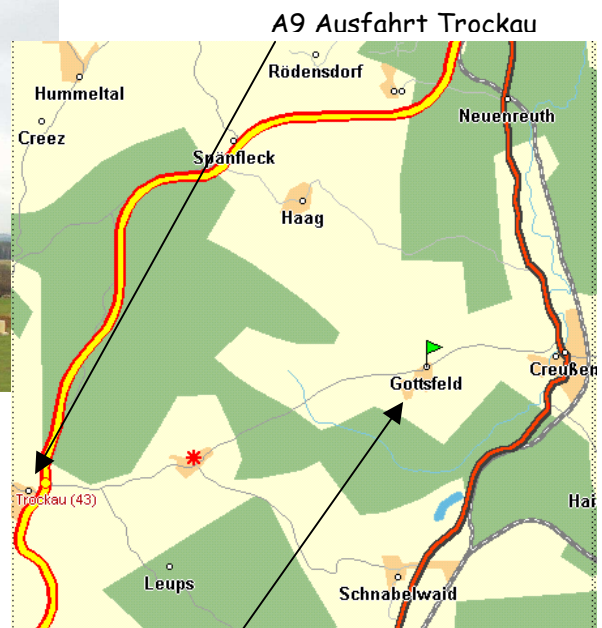

HolzBauHaus

Anfahrt:

Autobahn A9 Nürnberg - Berlin
Ausfahrt Trockau
Links abbiegen Richtung Creußen
Auf der ST 2184 weiter nach
Lindenhardt - Schwürz - Gottsfeld

Bevor Sie nach Gottsfeld hineinkommen
steht ein Wegweiser nach Rechts Richtung
„Gottsfeld“. Hier abbiegen und der Srape
folgen. Am Pokalladen rechts vorbei und
nach 300m links sehen sie das

HOLZBAUHAUS

Gute Fahrt!