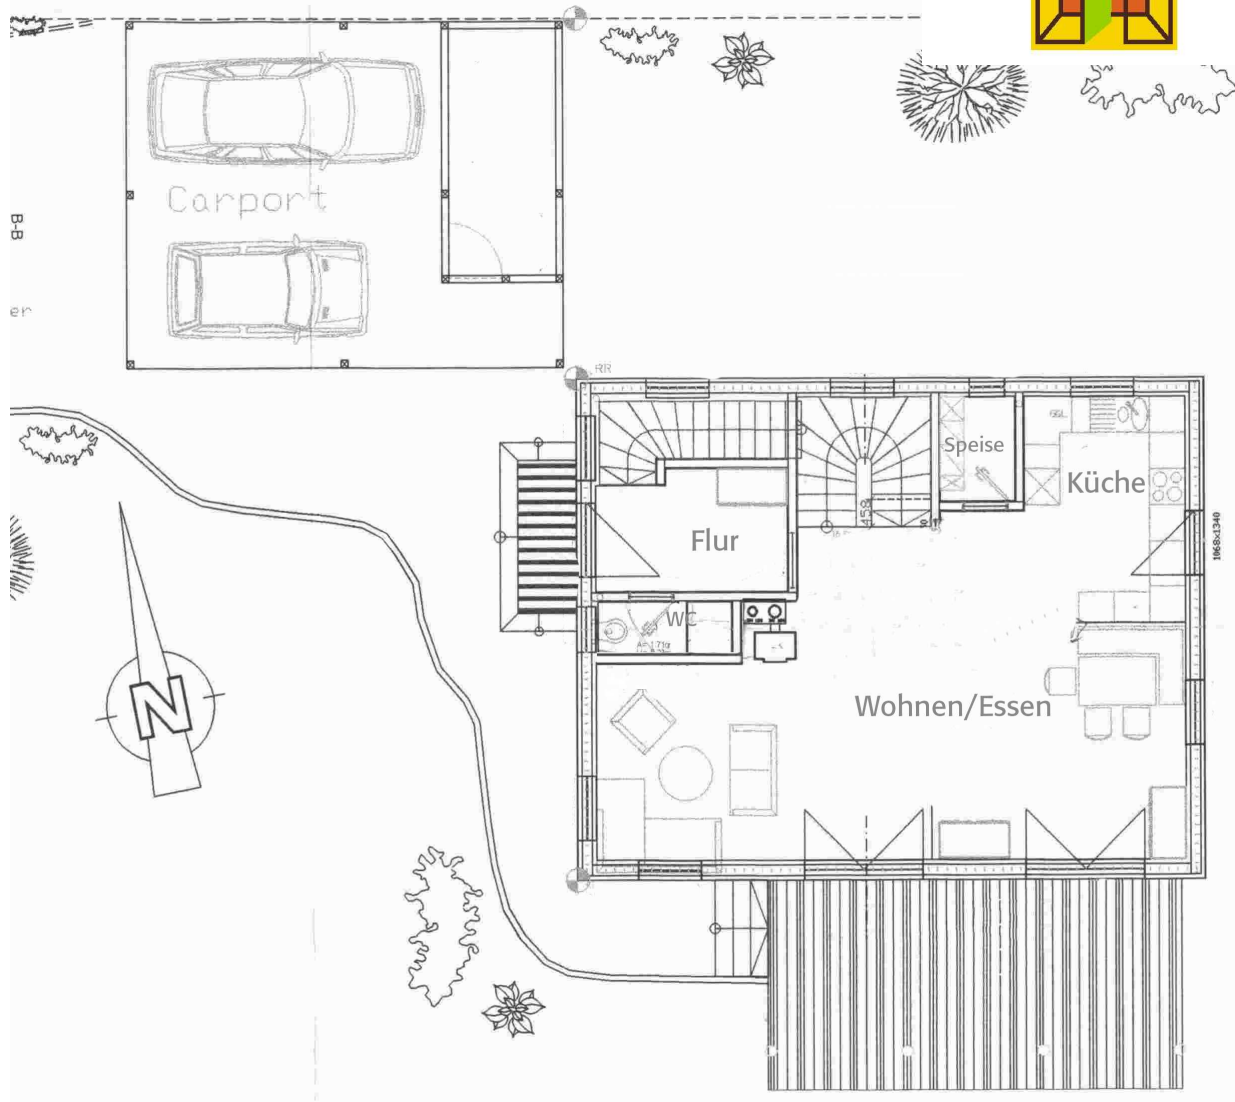

## Haussteckbrief

- Planung und Entwurf **HOLZBAUHAUS**
- Gründung: Ziegelkeller mit Holzelementdecke
- Fassade unbehandelte Lärche
- Pellet -Heizung mit Solarunterstützung
- Strahlungsheizung in Lehm
- Wohnfläche ca. 128qm

**HOLZBAUHAUS**

Gute Fahrt!

**HOLZBAUHAUS** – Systemhaus 2 hat hier eine Kellertreppe, die aus Gründen der Behaglichkeit und der guten Energiebilanz vom Windfang aus geführt ist. Der Raum unter der Treppe ist daher nicht kalt und aknn noch genutzt werden..