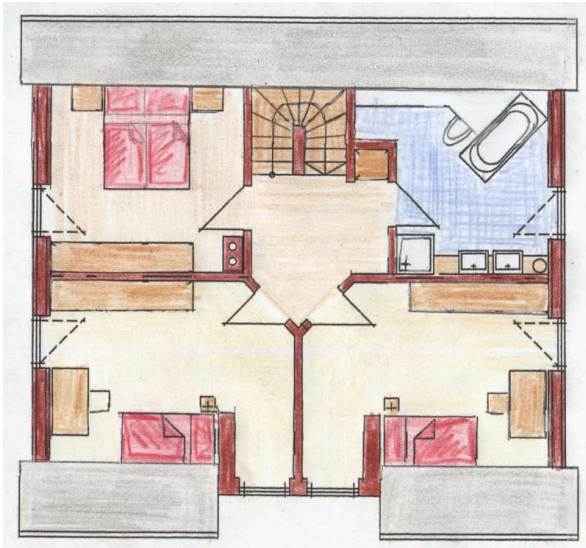

Behaglichkeit auf schwedisch: lasiertes Holz und helle Möbel auf Lärchendielen.

Der Spitzboden über dem DG hat Stehhöhe und eignet sich neben der Dachbodenfunktion für ein Jugendzimmer, Elternschlafzimmer oder Arbeitszimmer.