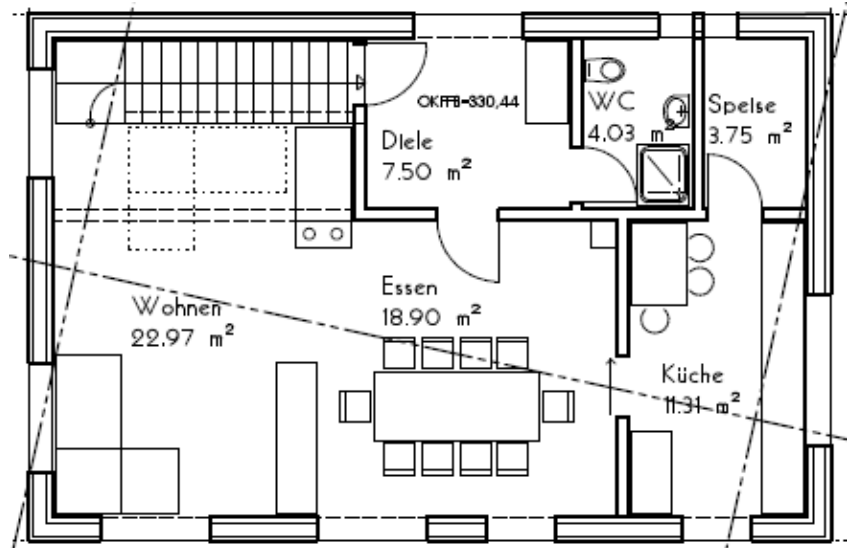

Im Erdgeschoß des Hauses befinden sich im Süden die Wohn- und Lebensräume der Familie.

Die Küche kann man durch eine Schiebetüre vom großzügigen Wohn- und Essbereich abtrennen. Angeschlossen an die Küche gibt es eine Speisekammer.

Die Kinderzimmer im Obergeschoß gibt werden durch zwei Galerien aufgewertet, spannend für Kinder jeden Alters. Eine Galerie wird auch im Elternschlafzimmer vorbereitet.