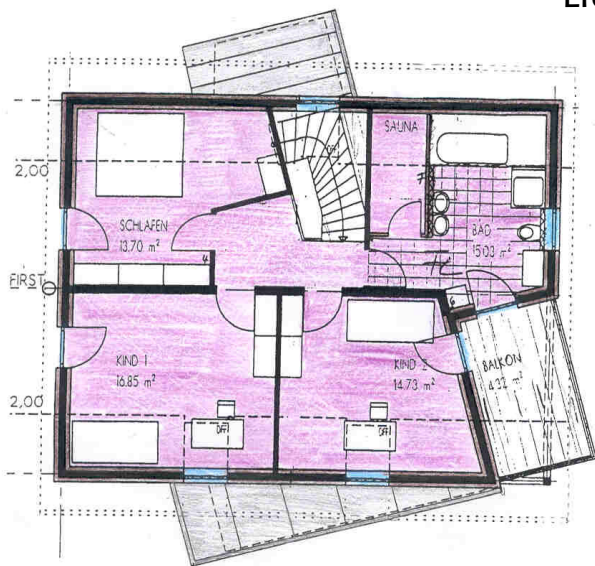

## Haussteckbrief

- Doppelhaushälfte in **HOLZBAUHAUS** - Bauweise
- Ziegelkeller mit Betondecke
- Dachneigung 30 Grad, Kniestock 1,20m, Tondeckung. Anbaudach begrünt
- Balkon an der Ostseite
- Fassade unbehandelte Lärche und Teilflächen verputzt
- Holz-Pellet-Heizung
- Strahlungsheizung in Lehm
- Teilweise Eigenleistung
- Innenausbau mit Lehm und Massivholzböden

Das Haus hat eine Wohnfläche von ca. 150 qm und durch die Architektur großzügig wirkende Räume. Dazu kommen die Flächen im Keller (hier ist ein Raum durch Lichtgraben mit Tageslicht ausgestattet).

Erdgeschoss