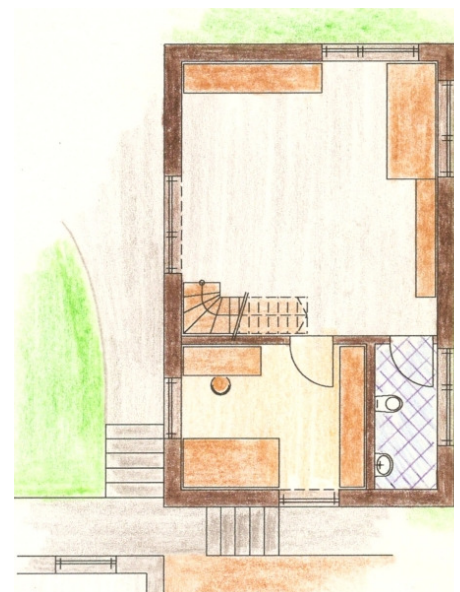

Das Nebengebäude ist geplant für die Schmiede und birgt zusätzlich einen Gästebereich.

Die Heizung findet Platz in einem Teilkeller an der offenen Hangseite.