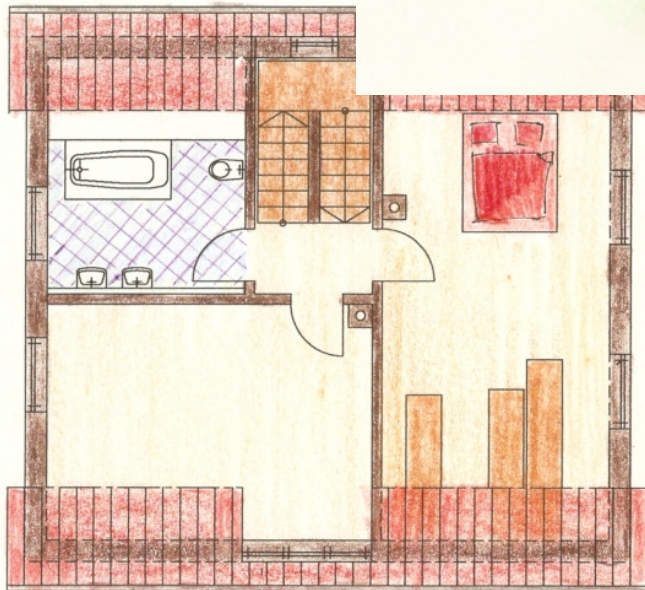

Und hier finden Sie uns:

Haussteckbrief

- Planung: **natürlich-baubio-logisch**
- Individuelle Planung als Holz-Lehm-Haus
- Teilunterkellerung
- Wohnfläche ca. 120 qm zzgl. Nebengebäude
- Satteldach 45 Grad mit Tondeckung
- Fassade unbehandelte Lärche
- Holz-Alu-Fenster
- Strahlungsheizung in Lehm
- Innenausbau mit Lehm und Massivholzböden
- Holz-Pellet-Heizung im Kleinkeller

Das Haus ist geplant für 2 Personen, die vielfältige Interessen haben. Die Küche wird zusätzlich zum üblichen Herd mit einem Holz-Herd ausgestattet und wird mit durch eine große Speise ergänzt.

Das Nebengebäude ist geplant für die Schmiede und birgt zusätzlich einen Gästebereich.