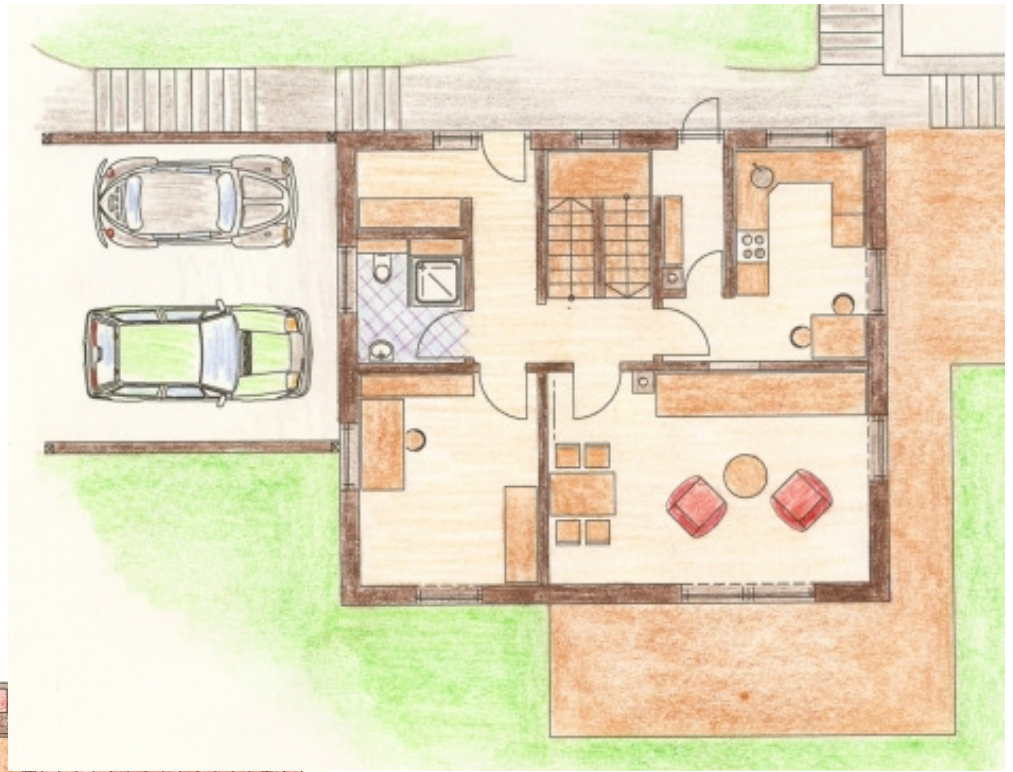

Und hier finden Sie uns:

Haussteckbrief

- Planung: **natürlich-baubio-logisch**
- Individuelle Planung als Holz-Lehm-Haus
- Teilunterkellerung
- Wohnfläche ca. 120 qm zzgl. Nebengebäude
- Satteldach 45 Grad mit Tondeckung
- Fassade unbehandelte Lärche
- Holz-Alu-Fenster
- Strahlungsheizung in Lehm
- Innenausbau mit Lehm und Massivholzböden
- Holz-Pellet-Heizung im Kleinkeller

Das Haus ist geplant für 2 Personen, die vielfältige Interessen haben. Die Küche wird zusätzlich zum üblichen Herd mit einem Holz-Herd ausgestattet und wird mit durch eine große Speise ergänzt.

Das Nebengebäude ist geplant für die Schmiede und birgt zusätzlich einen Gästebereich.